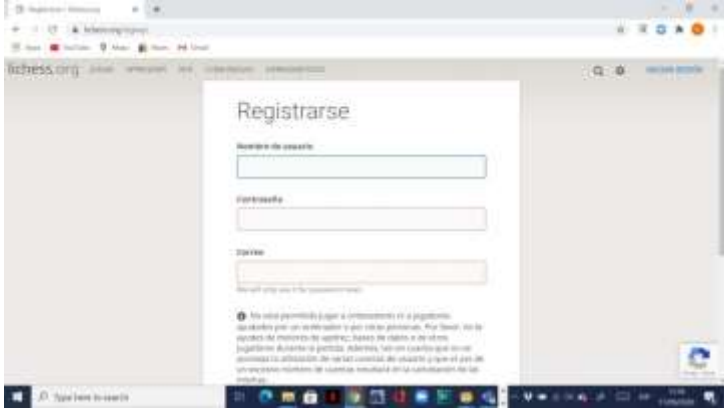

Instrucciones para crear una cuenta de usuario en lichess.org

	<p>Entrada al sitio Web https://lichess.org/</p> <p>Haz clic en el enlace para ingresar al sitio web de lichess.</p>
	<p>Selecciona el idioma deseado</p> <ol style="list-style-type: none">1. Haz clic en el círculo que aparece en la parte superior derecha2. En el menú que se despliega, haz clic en la palabra Languages3. Desplaza el ratón hacia abajo hasta encontrar "español"4. Haz clic en la palabra "español"
	<p>Regístrate en el sitio</p> <ol style="list-style-type: none">5. Haz clic en el botón de registro en la parte superior derecha <p>No debes preocuparte. El registro en el sitio es seguro.</p>
	<ol style="list-style-type: none">6. En la ventana que se abre, haz clic en "Registrarse" en la parte inferior izquierda

10. Lee los términos del sitio y presiona los cuatro botones para cambiar el color de rojo a verde
11. Cuando termines, haz clic en [Registrarse](#)

12. Aquí te informan desde [Lichess](#) que debes activar tu cuenta desde tu correo electrónico