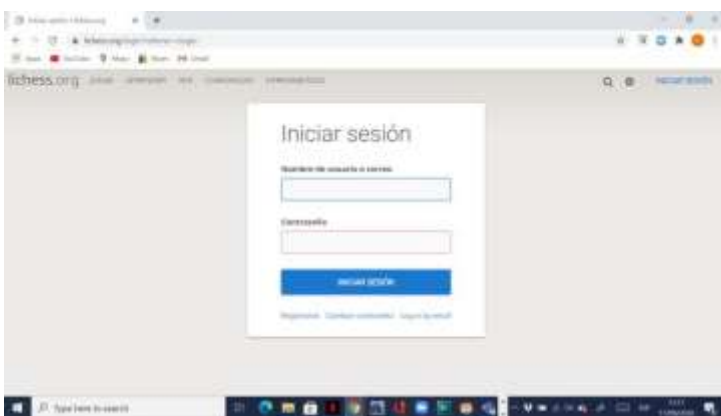

Iniciar sesión

16. Visita **lichess.org** nuevamente.

17. Haz clic en el botón Iniciar sesión, ubicado en la parte superior izquierda

18. Completa el nombre de usuario o la dirección de correo electrónico

19. Ingresa la contraseña.

20. Haz clic en **Iniciar sesión**