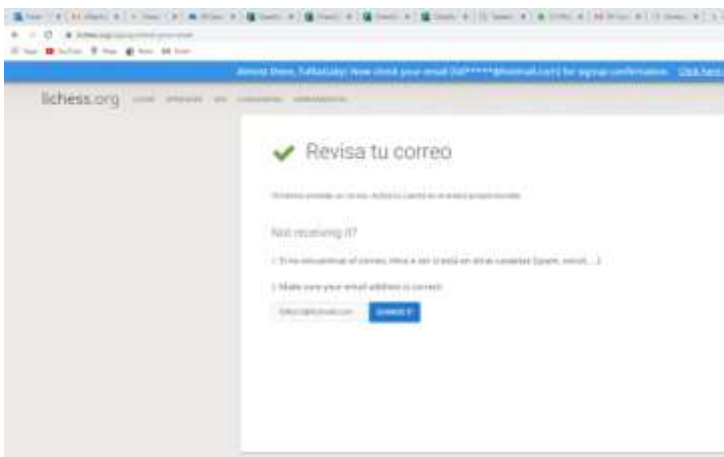

Instrucciones para crear una cuenta de usuario en lichess.org

	<p>Entrada al sitio Web https://lichess.org/</p> <p>Haz clic en el enlace para ingresar al sitio web de lichess.</p>
	<p>Selecciona el idioma deseado</p> <ol style="list-style-type: none">1. Haz clic en el círculo que aparece en la parte superior derecha2. En el menú que se despliega, haz clic en la palabra Languages3. Desplaza el ratón hacia abajo hasta encontrar "español"4. Haz clic en la palabra "español"
	<p>Regístrate en el sitio</p> <ol style="list-style-type: none">5. Haz clic en el botón de registro en la parte superior derecha <p>No debes preocuparte. El registro en el sitio es seguro.</p>
	<ol style="list-style-type: none">6. En la ventana que se abre, haz clic en "Registrarse" en la parte inferior izquierda

10. Lee los términos del sitio y presiona los cuatro botones para cambiar el color de rojo a verde
11. Cuando termines, haz clic en [Registrarse](#)

12. Aquí te informan desde [Lichess](#) que debes activar tu cuenta desde tu correo electrónico