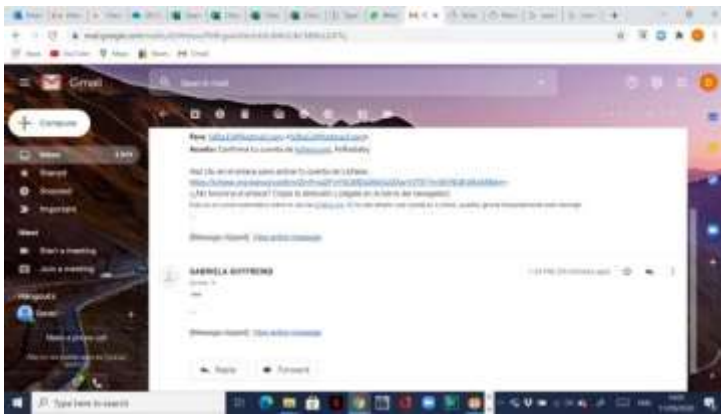

Instrucciones para crear una cuenta de usuario en lichess.org

	<p>Entrada al sitio Web https://lichess.org/</p> <p>Haz clic en el enlace para ingresar al sitio web de lichess.</p>
	<p>Selecciona el idioma deseado</p> <ol style="list-style-type: none">1. Haz clic en el círculo que aparece en la parte superior derecha2. En el menú que se despliega, haz clic en la palabra Languages3. Desplaza el ratón hacia abajo hasta encontrar "español"4. Haz clic en la palabra "español"
	<p>Regístrate en el sitio</p> <ol style="list-style-type: none">5. Haz clic en el botón de registro en la parte superior derecha <p>No debes preocuparte. El registro en el sitio es seguro.</p>
	<ol style="list-style-type: none">6. En la ventana que se abre, haz clic en "Registrarse" en la parte inferior izquierda

10. Lee los términos del sitio y presiona los cuatro botones para cambiar el color de rojo a verde
11. Cuando termines, haz clic en [Registrarse](#)

12. Aquí te informan desde [Lichess](#) que debes activar tu cuenta desde tu correo electrónico